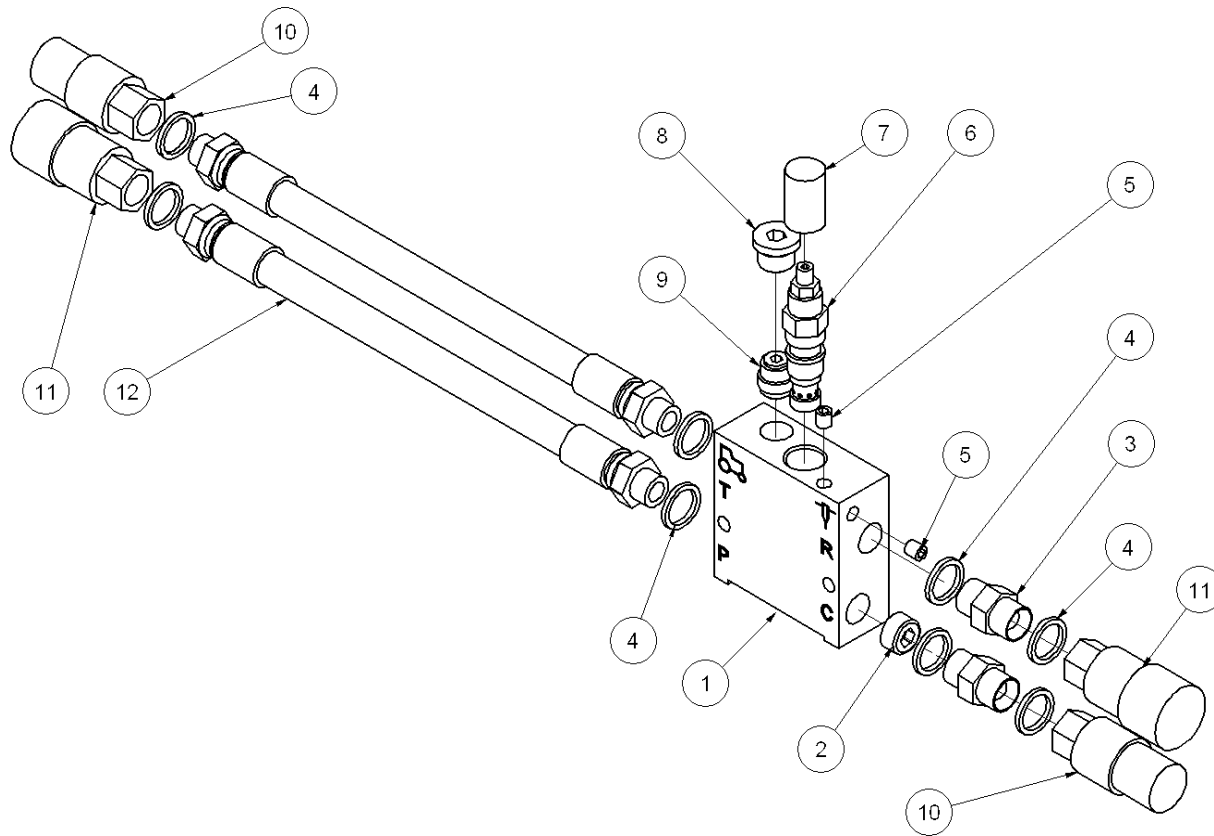

HFD Ölmengenteiler Ersatzteilliste

Ab Seriennummer 0750

Pos.	Bestell-Nr.	Bezeichnung	Stck.
1	8231814	Alu-Block	1
2	8231817	Blende 20 l.p.m.	1
2	8231818	Blende 30 l.p.m.	1
2	8231819	Blende 40 l.p.m.	1
2	8232799	Blende 45 l.p.m.	1
3	7421063	Nippel 1/2"x1/2" BSP	2
4	7521072	Dichtring 1/2"	8
5	7621037	Verschlussschraube 1/8" <i>Loctite 542</i>	2
6	7431815	Regulierventil <i>Einschl. Pos. 7. - 40 Nm</i>	1
7	7431816	Schutzkappe	1
8	7621075	Gewindeverschluß 1/2" m/Dicht.	1
9	7421733	Rückschlagventil	1
10	7401141	Schnellkupplung 1/2" BSP Stecker	2
11	7401142	Schnellkupplung 1/2" BSP Träger	2
12	8741090	Anschlußschlauch 1/2"	2