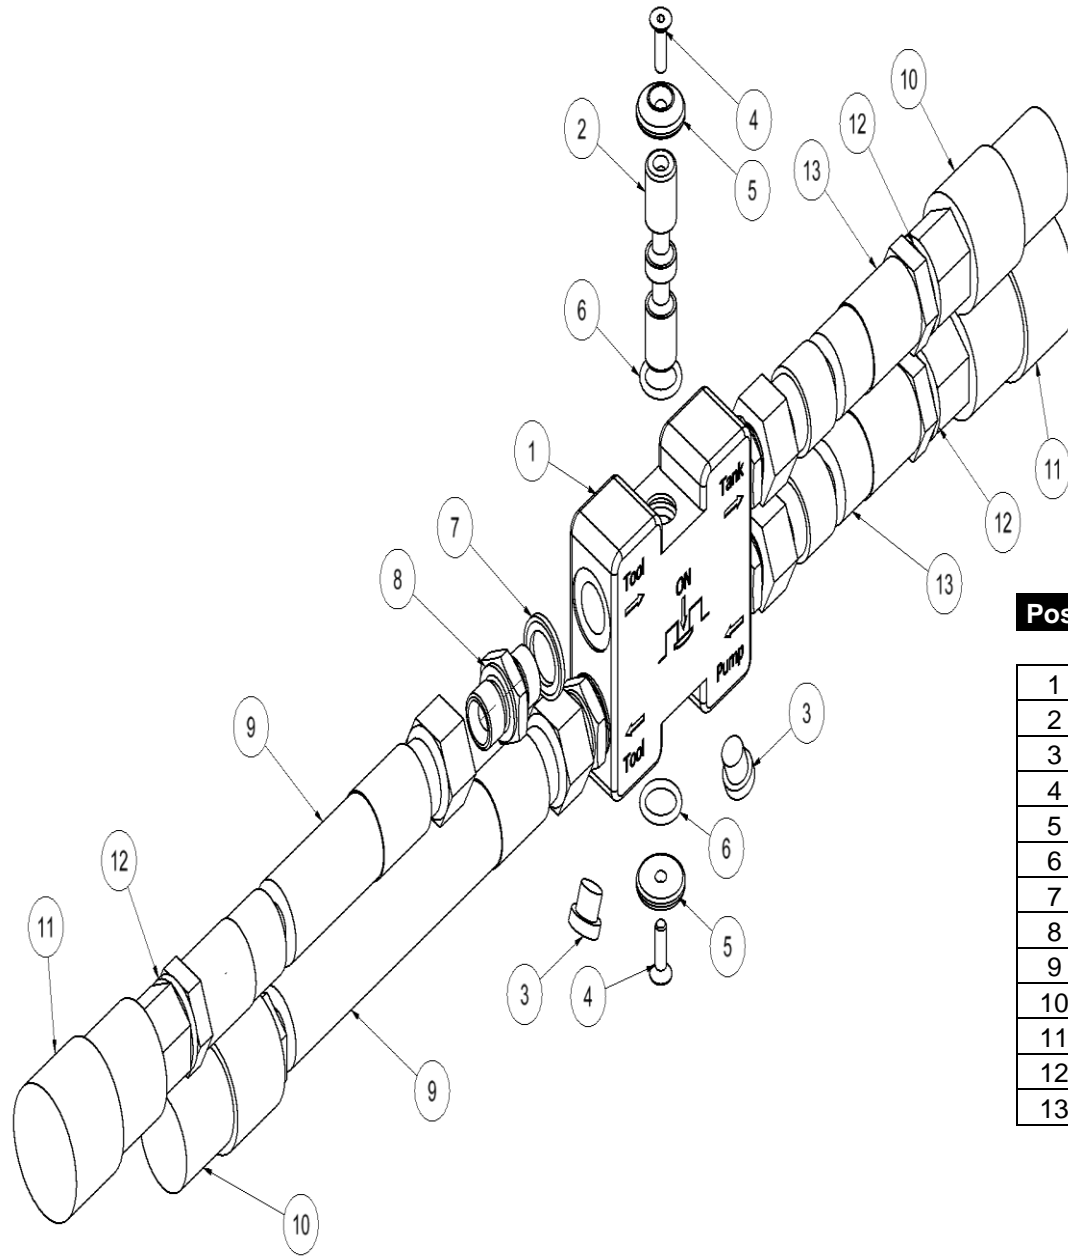

Fernsteuerventil HRV Ersatzteilliste

Pos.	Bestell-Nr.	Bezeichnung	Stck.
1	8232806	Ventilblock	1
2	8232807	Schieber	1
3	7621323	Verschlußschraube 1/8" m/Dichtung	2
4	7632810	Schraube M5x16	2
5	8232809	Alu. Scheibe	2
6	7532812	O-Ring ø14x2,5	2
7	7521017	Dichtring 3/8"	4
8	7421771	Nippel 3/8"x3/8"	4
9	7431815	3/8" Anschlußschlauchsatz 2 m	1
10	7401141	Schnellkupplung 1/2" BSP Stecker	2
11	7401142	Schnellkupplung 1/2" BSP Träger	2
12	7521072	Dichtring 1/2"	4
13	4142313	3/8" Anschlußschlauchsatz 0.3 m	1